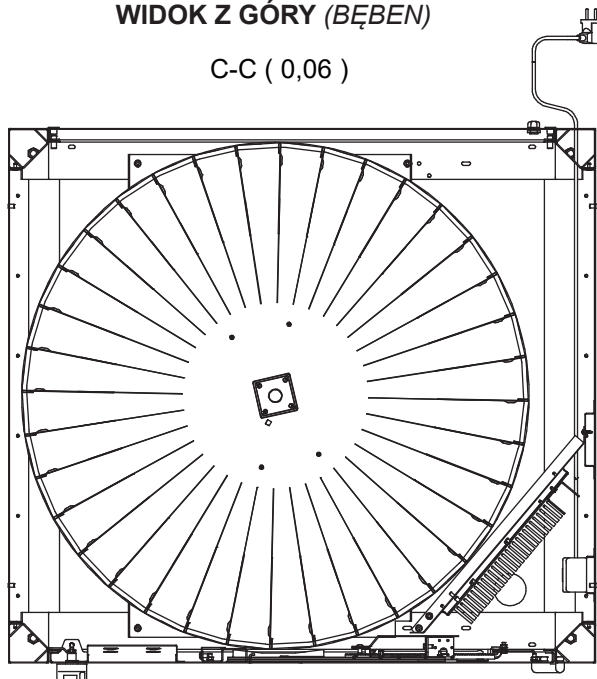

KAZIK 15/54/B8

NUMER REF. OAW 0101050100S34

OPIS KODU SKU:

- 15 DRZWICZEK x 54
PRZEGRODY Z LOKACJAMI
TYPU B8

PRZYBLIŻONA WAGA 513kg

**STANDARDOWE
MALOWANIE**

*ISTNIEJE MOŻLIWOŚĆ PERSONALIZACJI
MALOWANIA ZA DODATKOWĄ OPŁATĄ

**Automat
przechodzi przez
framugę drzwi:**

WIDOK Z PRZODU

WIDOK Z BOKU

WIDOK Z GÓRY (BĘBEN)

C-C (0,06)

TYPY LOKACJI:

TYP B8