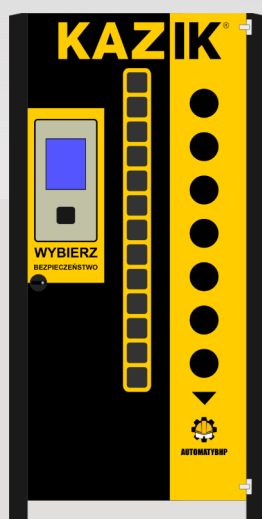

KAZIK 15/54/B8

NUMER REF. OAW 0101050100S34

OPIS KODU SKU:

- 15 DRZWICZEK x 54
PRZEGRODY Z LOKACJAMI
TYPU B8

PRZYBLIŻONA WAGA 513kg

**STANDARDOWE
MALOWANIE**

*ISTNIEJE MOŻLIWOŚĆ PERSONALIZACJI
MALOWANIA ZA DODATKOWĄ OPŁATĄ

**Automat
przechodzi przez
framugę drzwi:**

WIDOK Z PRZODU

WIDOK Z BOKU

WIDOK Z GÓRY (BĘBEN)

C-C (0,06)

TYPY LOKACJI:

TYP B8