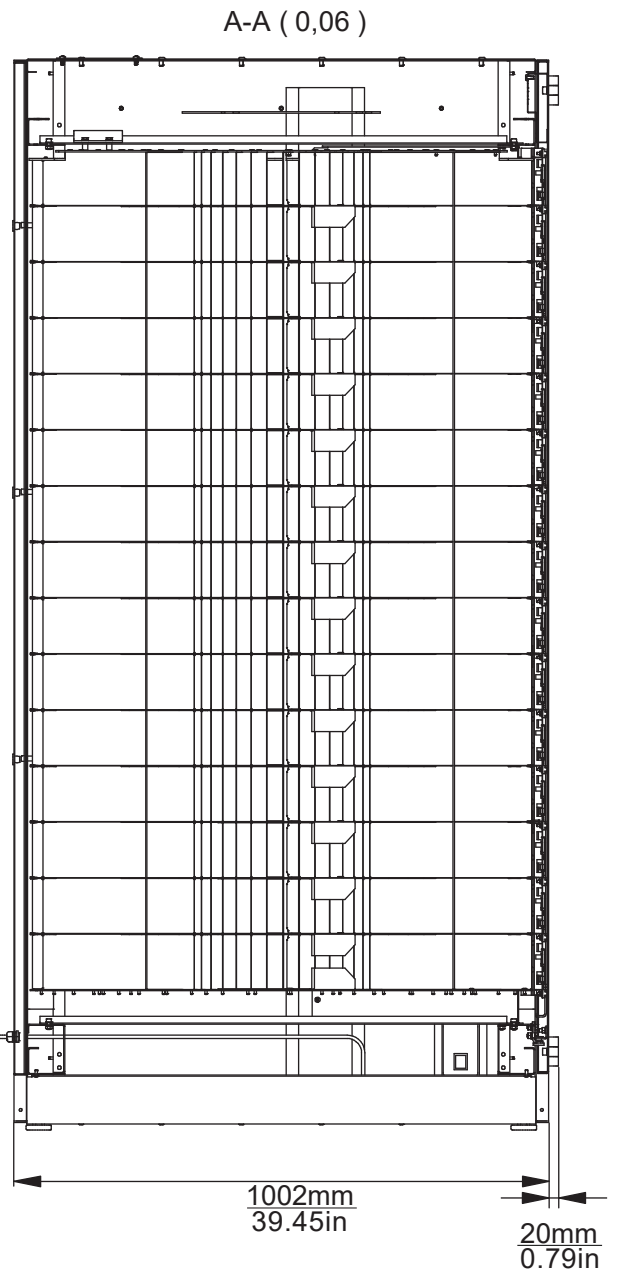

KAZIK 15/54/B8

NUMER REF. OAW 0101050100S34

OPIS KODU SKU:

- 15 DRZWICZEK x 54
PRZEGRODY Z LOKACJAMI
TYPU B8

PRZYBLIŻONA WAGA 513kg

**STANDARDOWE
MALOWANIE**

*ISTNIEJE MOŻLIWOŚĆ PERSONALIZACJI
MALOWANIA ZA DODATKOWĄ OPŁATĄ

**Automat
przechodzi przez
framugę drzwi:**

WIDOK Z PRZODU

WIDOK Z BOKU

WIDOK Z GÓRY (BĘBEN)

C-C (0,06)

TYPY LOKACJI:

TYP B8