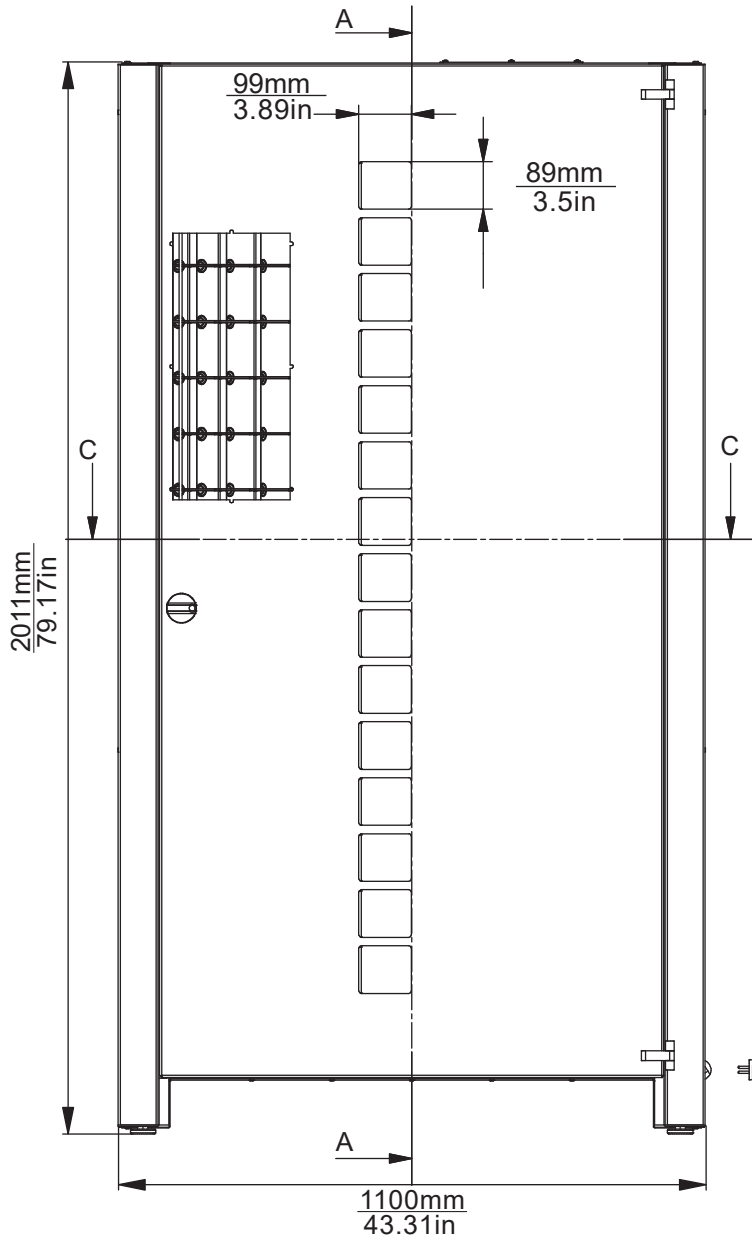

KAZIK 15/54/B8

NUMER REF. OAW 0101050100S34

OPIS KODU SKU:

- 15 DRZWICZEK x 54
PRZEGRODY Z LOKACJAMI
TYPU B8

PRZYBLIŻONA WAGA 513kg

**STANDARDOWE
MALOWANIE**

*ISTNIEJE MOŻLIWOŚĆ PERSONALIZACJI
MALOWANIA ZA DODATKOWĄ OPŁATĄ

**Automat
przechodzi przez
framugę drzwi:**

WIDOK Z PRZODU

WIDOK Z BOKU

WIDOK Z GÓRY (BĘBEN)

C-C (0,06)

TYPY LOKACJI:

TYP B8