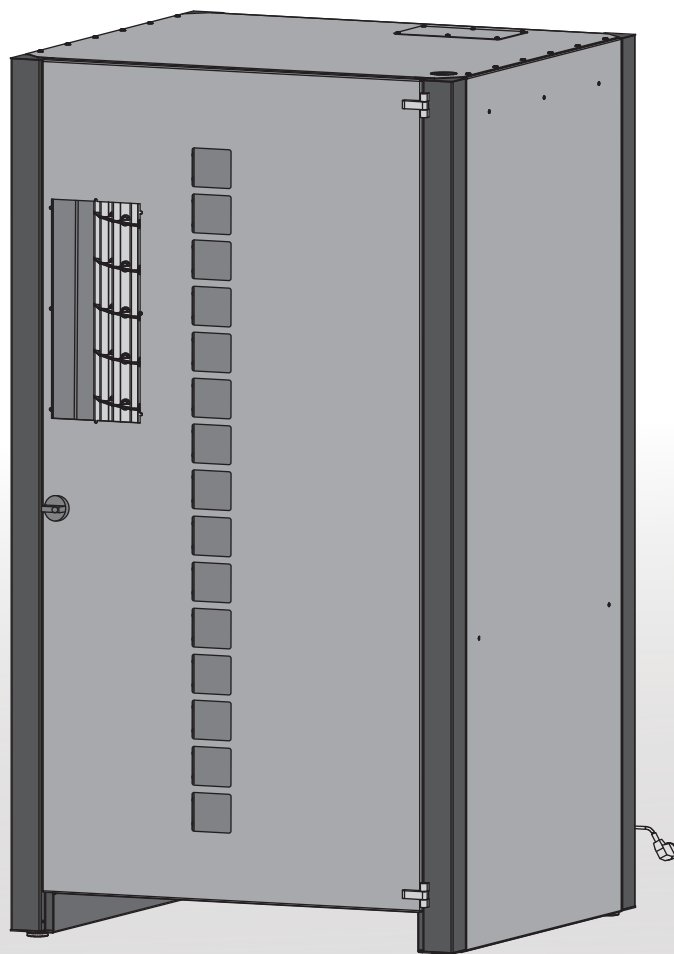

KAZIK 15/54/B8

NUMER REF. OAW 0101050100S34

OPIS KODU SKU:

- 15 DRZWICZEK x 54
PRZEGRODY Z LOKACJAMI
TYPU B8

PRZYBLIŻONA WAGA 513kg

**STANDARDOWE
MALOWANIE**

*ISTNIEJE MOŻLIWOŚĆ PERSONALIZACJI
MALOWANIA ZA DODATKOWĄ OPŁATĄ

**Automat
przechodzi przez
framugę drzwi:**

WIDOK Z PRZODU

WIDOK Z BOKU

WIDOK Z GÓRY (BĘBEN)

C-C (0,06)

TYPY LOKACJI:

TYP B8