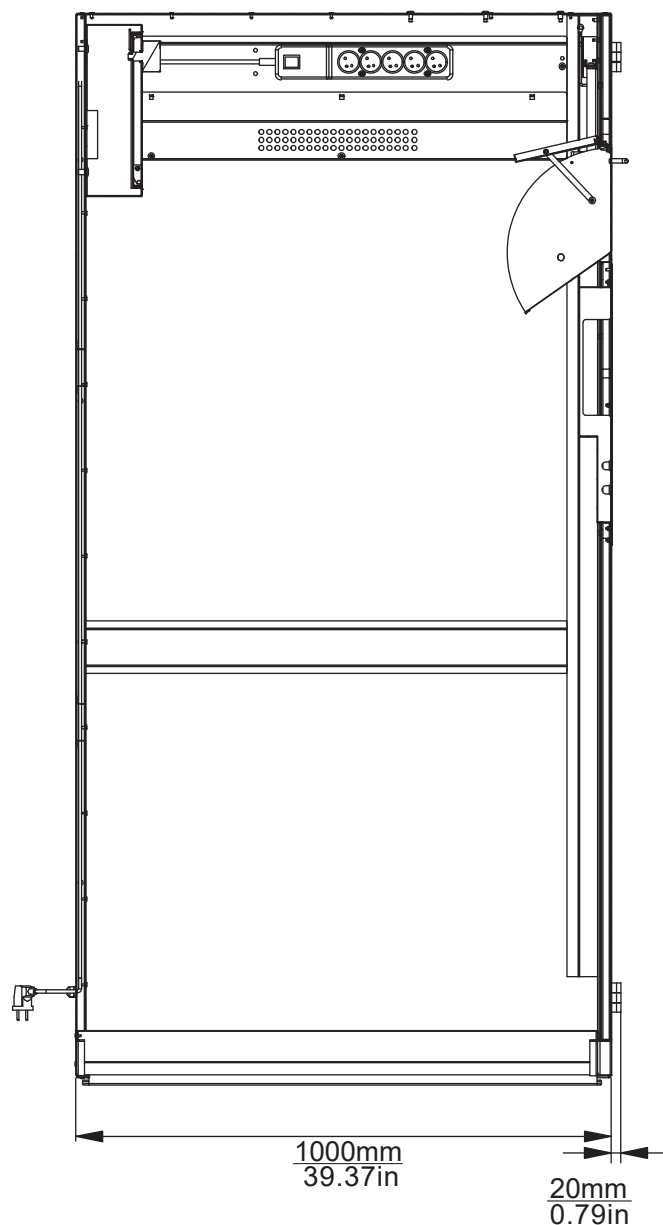

ZOSIA

NUMER REF. OAW 0202060100S24

OPIS KODU SKU:

- 1 DRZWICZKI (PÓŁKA DO ZRZUTU ODZIEŻY)

WAGA W PRZYBLIŻENIU 98kg

**STANDARDOWE
MALOWANIE**

*ISTNIEJE MOŻLIWOŚĆ PERSONALIZACJI
MALOWANIA ZA DODATKOWĄ OPŁATĄ

**Automat
przechodzi przez
framugę drzwi:**

900mm
35.43in

1100mm
43.31in

WIDOK Z PRZODU

WIDOK Z BOKU

A-A (1:10)

WIDOK Z GÓRY (BĘBEN)

TYPY LOKACJI:

MIEŚCI 1 KOSZ PRALNICZY

O MAKSYMALNYCH WYMIARACH:

- SZEROKOŚĆ 750mm / 29.5in

- WYSOKOŚĆ 1690mm / 66.5in

- GŁĘBOKOŚĆ 830mm / 32.68in

(przy otwartej klapie z kosza)

ORAZ

ROZSTAWIE KÓŁ WÓZKA

(w przedziale)

495-590mm / 19.5 - 23.23in