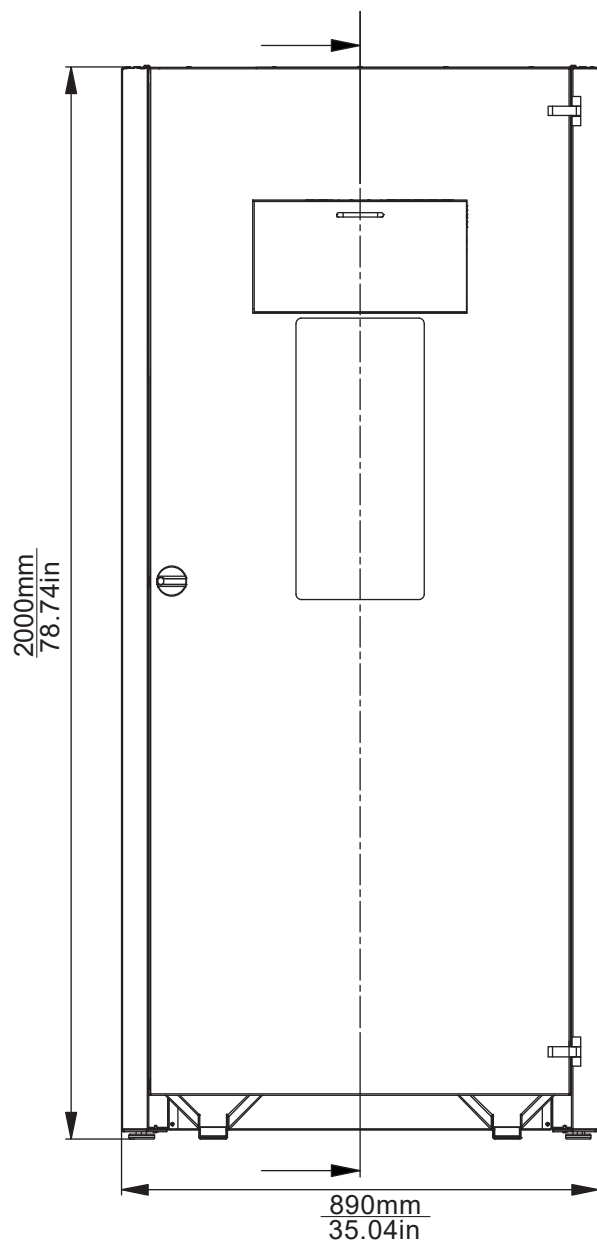

ZOSIA

NUMER REF. OAW 0202060100S24

OPIS KODU SKU:

- 1 DRZWICZKI (PÓŁKA DO ZRZUTU ODZIEŻY)

WAGA W PRZYBLIŻENIU 98kg

**STANDARDOWE
MALOWANIE**

*ISTNIEJE MOŻLIWOŚĆ PERSONALIZACJI
MALOWANIA ZA DODATKOWĄ OPŁATĄ

**Automat
przechodzi przez
framugę drzwi:**

900mm
35.43in

1100mm
43.31in

WIDOK Z PRZODU

WIDOK Z BOKU

A-A (1:10)

WIDOK Z GÓRY (BĘBEN)

TYPY LOKACJI:

MIEŚCI 1 KOSZ PRALNICZY

O MAKSYMALNYCH WYMIARACH:

- SZEROKOŚĆ 750mm / 29.5in

- WYSOKOŚĆ 1690mm / 66.5in

- GŁĘBOKOŚĆ 830mm / 32.68in

(przy otwartej klapie z kosza)

ORAZ

ROZSTAWIE KÓŁ WÓZKA

(w przedziale)

495-590mm / 19.5 - 23.23in