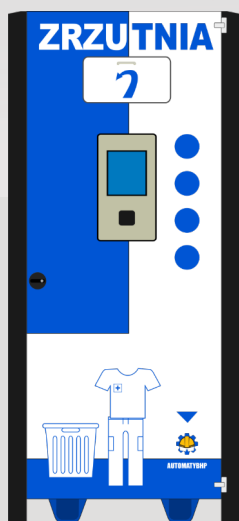

ZOSIA

NUMER REF. OAW 0202060100S24

OPIS KODU SKU:

- 1 DRZWICZKI (PÓŁKA DO ZRZUTU ODZIEŻY)

WAGA W PRZYBLIŻENIU 98kg

**STANDARDOWE
MALOWANIE**

*ISTNIEJE MOŻLIWOŚĆ PERSONALIZACJI
MALOWANIA ZA DODATKOWĄ OPŁATĄ

**Automat
przechodzi przez
framugę drzwi:**

900mm
35.43in

1100mm
43.31in

WIDOK Z PRZODU

WIDOK Z BOKU

A-A (1:10)

WIDOK Z GÓRY (BĘBEN)

TYPY LOKACJI:

MIEŚCI 1 KOSZ PRALNICZY

O MAKSYMALNYCH WYMIARACH:

- SZEROKOŚĆ 750mm / 29.5in

- WYSOKOŚĆ 1690mm / 66.5in

- GŁĘBOKOŚĆ 830mm / 32.68in

(przy otwartej klapie z kosza)

ORAZ

ROZSTAWIE KÓŁ WÓZKA

(w przedziale)