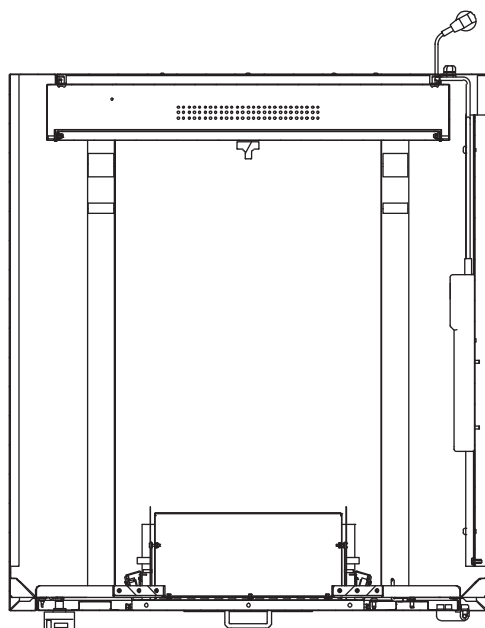

ZOSIA

NUMER REF. OAW 0202060100S24

OPIS KODU SKU:

- 1 DRZWICZKI (PÓŁKA DO ZRZUTU ODZIEŻY)

WAGA W PRZYBLIŻENIU 98kg

**STANDARDOWE
MALOWANIE**

*ISTNIEJE MOŻLIWOŚĆ PERSONALIZACJI
MALOWANIA ZA DODATKOWĄ OPŁATĄ

**Automat
przechodzi przez
framugę drzwi:**

900mm
35.43in

1100mm
43.31in

WIDOK Z PRZODU

WIDOK Z BOKU

A-A (1:10)

WIDOK Z GÓRY (BĘBEN)

TYPY LOKACJI:

MIEŚCI 1 KOSZ PRALNICZY

O MAKSYMALNYCH WYMIARACH:

- SZEROKOŚĆ 750mm / 29.5in

- WYSOKOŚĆ 1690mm / 66.5in

- GŁĘBOKOŚĆ 830mm / 32.68in

(przy otwartej klapie z kosza)

ORAZ

ROZSTAWIE KÓŁ WÓZKA

(w przedziale)

495-590mm / 19.5 - 23.23in