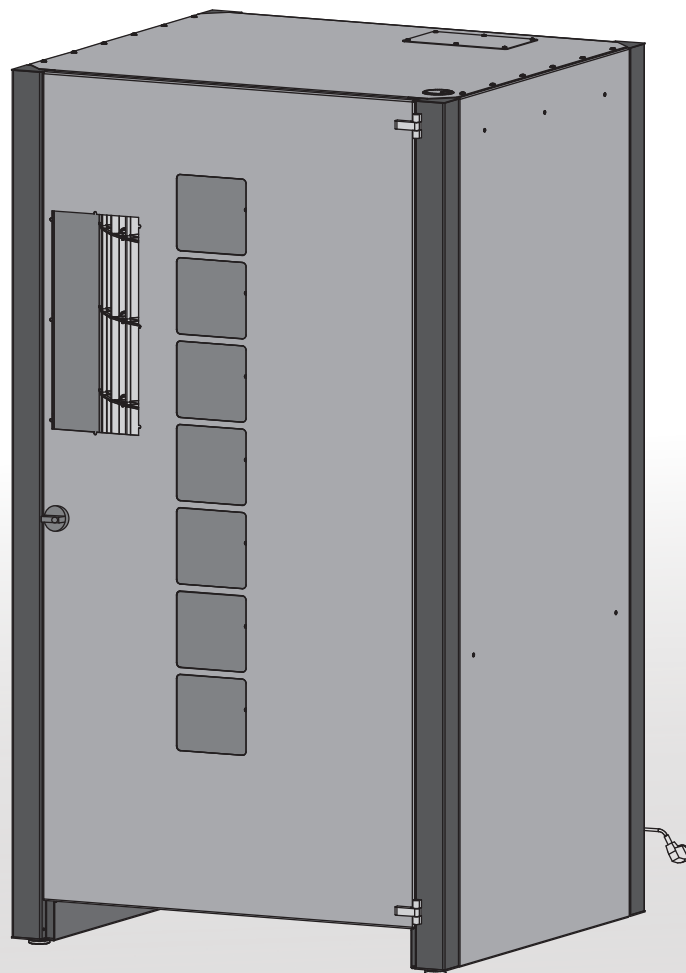

KAZIK 7/36/B4

NUMER REF. OAW 01010401

OPIS KODU SKU:

- 7 DRZWIČEK x 36
PRZEGRÓD Z LOKACJAMI
TYPU B4

PRZYBLIŻONA WAGA 444kg

**STANDARDOWE
MALOWANIE**

*ISTNIEJE MOŻLIWOŚĆ PERSONALIZACJI
MALOWANIA ZA DODATKOWĄ OPŁATĄ

**Automat
przechodzi przez
framugę drzwi:**

WIDOK Z PRZODU

WIDOK Z BOKU

A-A (1:10)

WIDOK Z GÓRY (BĘBEN)

N-N (1:10)

TYPY LOKACJI:

TYP B4