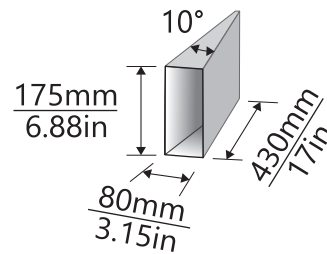

KAZIK 7/36/B4

NUMER REF. OAW 01010401

OPIS KODU SKU:

- 7 DRZWIČEK x 36
PRZEGRÓD Z LOKACJAMI
TYPU B4

PRZYBLIŻONA WAGA 444kg

**STANDARDOWE
MALOWANIE**

*ISTNIEJE MOŻLIWOŚĆ PERSONALIZACJI
MALOWANIA ZA DODATKOWĄ OPŁATĄ

**Automat
przechodzi przez
framugę drzwi:**

WIDOK Z PRZODU

WIDOK Z BOKU

A-A (1:10)

WIDOK Z GÓRY (BĘBEN)

N-N (1:10)

TYPY LOKACJI:

TYP B4