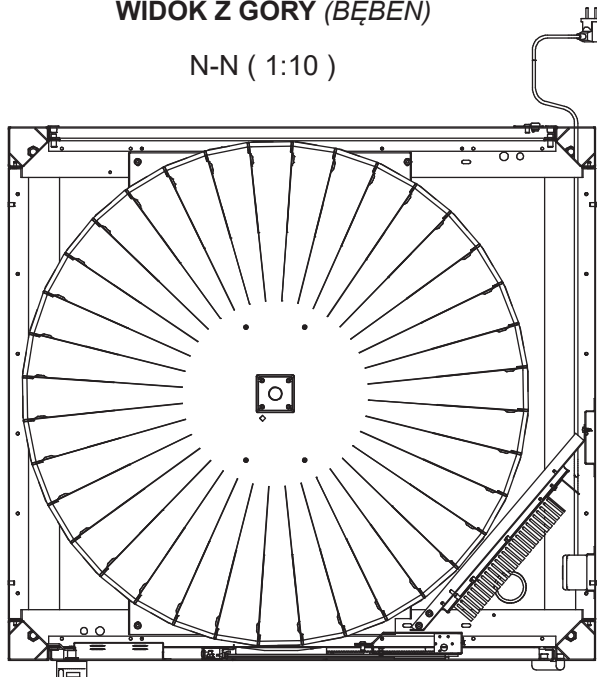

KAZIK 7/36/B4

NUMER REF. OAW 01010401

OPIS KODU SKU:

- 7 DRZWIČEK x 36
PRZEGRÓD Z LOKACJAMI
TYPU B4

PRZYBLIŻONA WAGA 444kg

**STANDARDOWE
MALOWANIE**

*ISTNIEJE MOŻLIWOŚĆ PERSONALIZACJI
MALOWANIA ZA DODATKOWĄ OPŁATĄ

**Automat
przechodzi przez
framugę drzwi:**

WIDOK Z PRZODU

WIDOK Z BOKU

A-A (1:10)

WIDOK Z GÓRY (BĘBEN)

N-N (1:10)

TYPY LOKACJI:

TYP B4