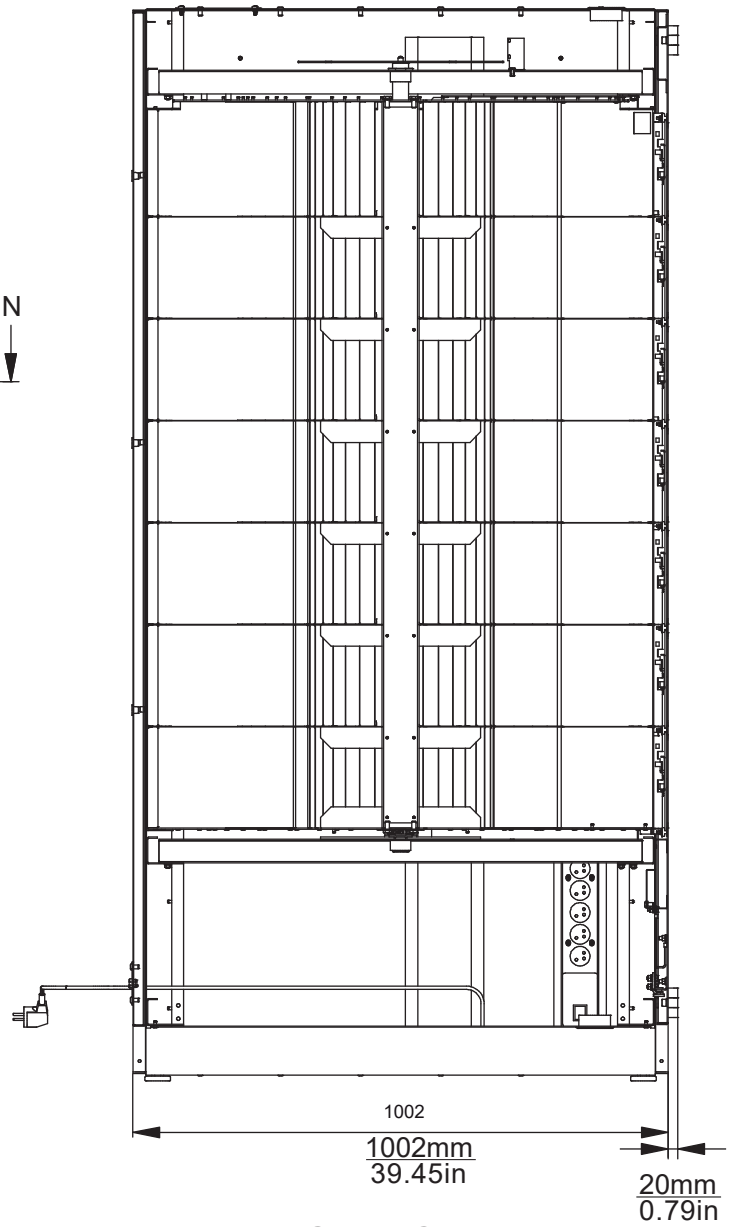

KAZIK 7/36/B4

NUMER REF. OAW 01010401

OPIS KODU SKU:

- 7 DRZWIČEK x 36
PRZEGRÓD Z LOKACJAMI
TYPU B4

PRZYBLIŻONA WAGA 444kg

**STANDARDOWE
MALOWANIE**

*ISTNIEJE MOŻLIWOŚĆ PERSONALIZACJI
MALOWANIA ZA DODATKOWĄ OPŁATĄ

**Automat
przechodzi przez
framugę drzwi:**

WIDOK Z PRZODU

WIDOK Z BOKU

A-A (1:10)

WIDOK Z GÓRY (BĘBEN)

N-N (1:10)

TYPY LOKACJI:

TYP B4