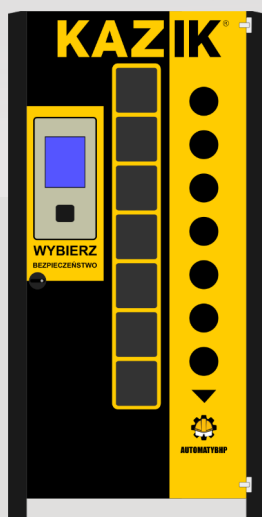

KAZIK 7/36/B4

NUMER REF. OAW 01010401

OPIS KODU SKU:

- 7 DRZWIČEK x 36
PRZEGRÓD Z LOKACJAMI
TYPU B4

PRZYBLIŻONA WAGA 444kg

**STANDARDOWE
MALOWANIE**

*ISTNIEJE MOŻLIWOŚĆ PERSONALIZACJI
MALOWANIA ZA DODATKOWĄ OPŁATĄ

**Automat
przechodzi przez
framugę drzwi:**

WIDOK Z PRZODU

WIDOK Z BOKU

A-A (1:10)

WIDOK Z GÓRY (BĘBEN)

N-N (1:10)

TYPY LOKACJI:

TYP B4