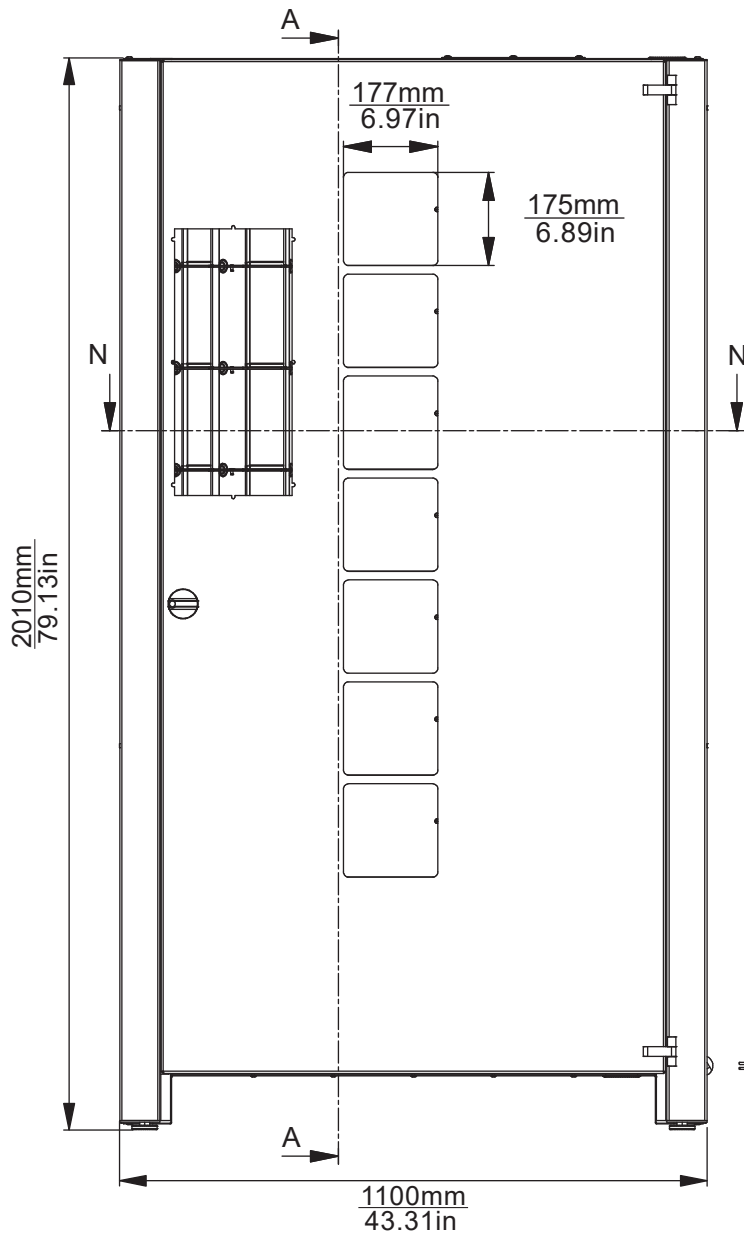

KAZIK 7/36/B4

NUMER REF. OAW 01010401

OPIS KODU SKU:

- 7 DRZWIČEK x 36
PRZEGRÓD Z LOKACJAMI
TYPU B4

PRZYBLIŻONA WAGA 444kg

**STANDARDOWE
MALOWANIE**

*ISTNIEJE MOŻLIWOŚĆ PERSONALIZACJI
MALOWANIA ZA DODATKOWĄ OPŁATĄ

**Automat
przechodzi przez
framugę drzwi:**

WIDOK Z PRZODU

WIDOK Z BOKU

A-A (1:10)

WIDOK Z GÓRY (BĘBEN)

N-N (1:10)

TYPY LOKACJI:

TYP B4