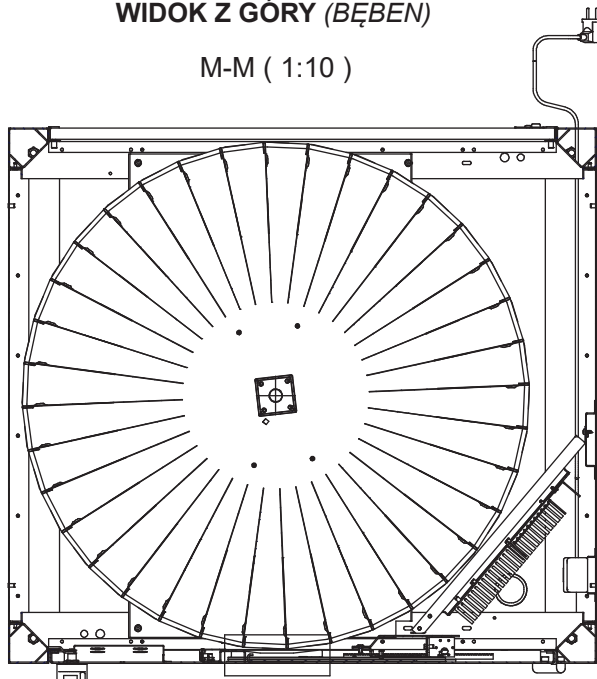

KAZIK 13/36/B6

NUMER REF. OAW 0101050100S02

OPIS KODU SKU:

- 13 DRZWICZEK x 36 PRZEGRÓD Z LOKACJAMI TYPU B6

PRZYBLIŻONA WAGA 440kg

**STANDARDOWE
MALOWANIE**

*ISTNIEJE MOŻLIWOŚĆ PERSONALIZACJI
MALOWANIA ZA DODATKOWĄ OPŁATĄ

**Automat
przechodzi przez
framugę drzwi:**

WIDOK Z PRZODU

WIDOK Z BOKU

WIDOK Z GÓRY (BĘBEN)

M-M (1:10)

TYPY LOKACJI:

TYP B6