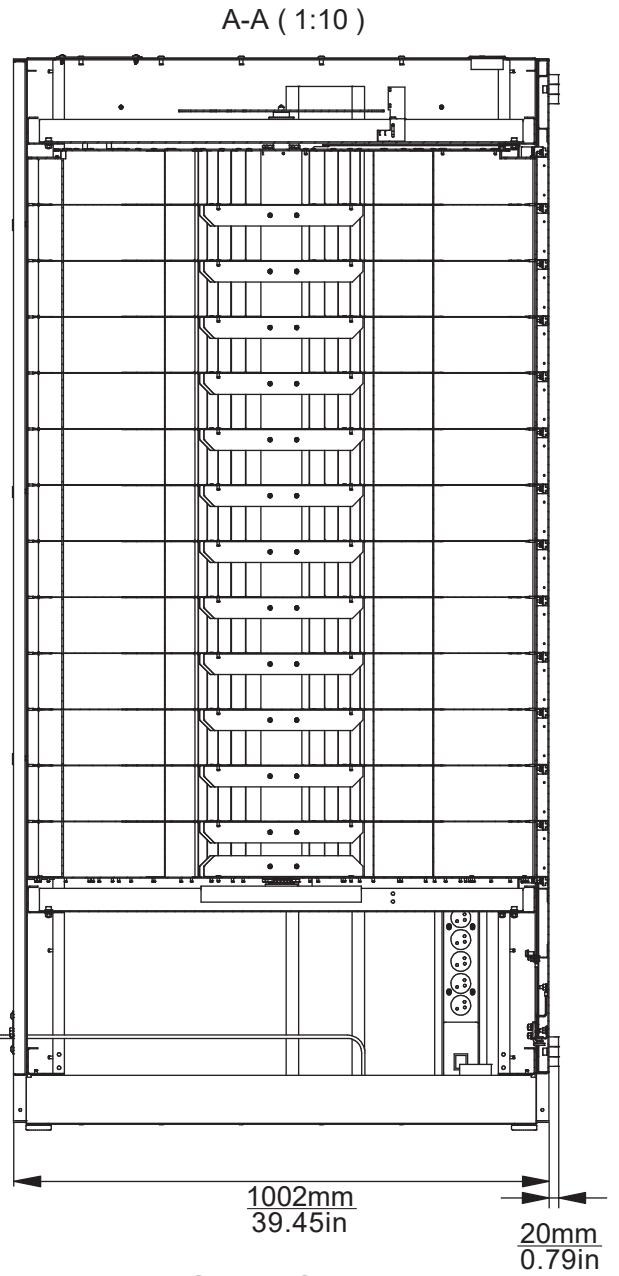

KAZIK 13/36/B6

NUMER REF. OAW 0101050100S02

OPIS KODU SKU:

- 13 DRZWICZEK x 36 PRZEGRÓD Z LOKACJAMI TYPU B6

PRZYBLIŻONA WAGA 440kg

**STANDARDOWE
MALOWANIE**

*ISTNIEJE MOŻLIWOŚĆ PERSONALIZACJI
MALOWANIA ZA DODATKOWĄ OPŁATĄ

**Automat
przechodzi przez
framugę drzwi:**

WIDOK Z PRZODU

WIDOK Z BOKU

WIDOK Z GÓRY (BĘBEN)

M-M (1:10)

TYPY LOKACJI:

TYP B6