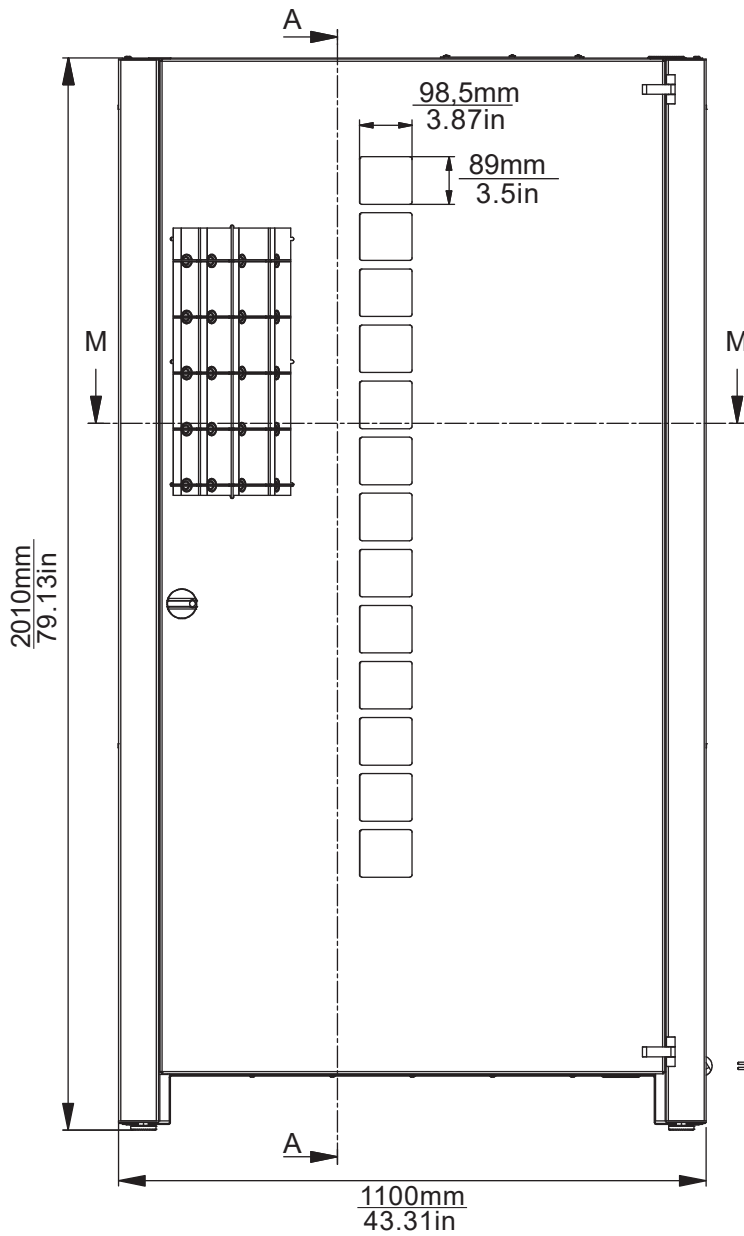

KAZIK 13/36/B6

NUMER REF. OAW 0101050100S02

OPIS KODU SKU:

- 13 DRZWICZEK x 36 PRZEGRÓD Z LOKACJAMI TYPU B6

PRZYBLIŻONA WAGA 440kg

**STANDARDOWE
MALOWANIE**

*ISTNIEJE MOŻLIWOŚĆ PERSONALIZACJI
MALOWANIA ZA DODATKOWĄ OPŁATĄ

**Automat
przechodzi przez
framugę drzwi:**

WIDOK Z PRZODU

WIDOK Z BOKU

WIDOK Z GÓRY (BĘBEN)

M-M (1:10)

TYPY LOKACJI:

TYP B6