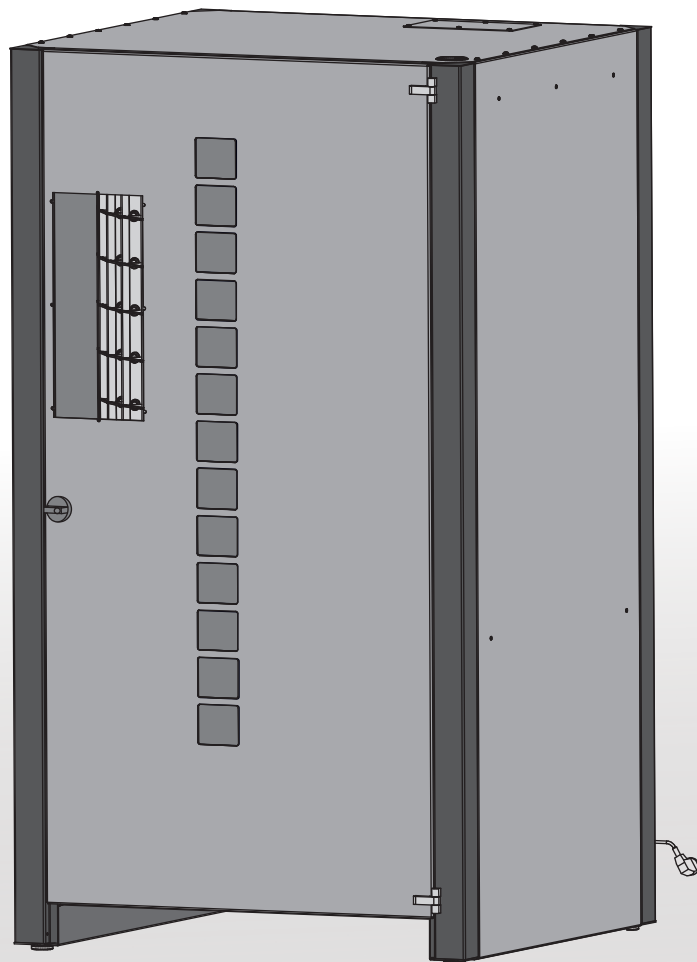

KAZIK 13/36/B6

NUMER REF. OAW 0101050100S02

OPIS KODU SKU:

- 13 DRZWICZEK x 36 PRZEGRÓD Z LOKACJAMI TYPU B6

PRZYBLIŻONA WAGA 440kg

**STANDARDOWE
MALOWANIE**

*ISTNIEJE MOŻLIWOŚĆ PERSONALIZACJI
MALOWANIA ZA DODATKOWĄ OPŁATĄ

**Automat
przechodzi przez
framugę drzwi:**

WIDOK Z PRZODU

WIDOK Z BOKU

WIDOK Z GÓRY (BĘBEN)

M-M (1:10)

TYPY LOKACJI:

TYP B6