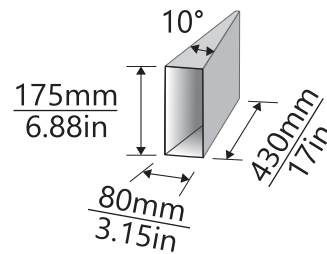

KAZIK 1/36/B4-11/36/B6

NUMER REF. OAW 0101050100S06

OPIS KODU SKU:

- 1 DRZWICZKI x 36 PRZEGRÓD Z LOKACJAMI TYPU B4
- 11 DRZWICZEK x 36 PRZEGRÓD Z LOKACJAMI TYPU B6

PRZYBLIŻONA WAGA 415kg

**STANDARDOWE
MALOWANIE**

*ISTNIEJE MOŻLIWOŚĆ PERSONALIZACJI
MALOWANIA ZA DODATKOWĄ OPŁATĄ

**Automat
przechodzi przez
framugę drzwi:**

WIDOK Z PRZODU

WIDOK Z BOKU

WIDOK Z GÓRY (BĘBEN)

M-M (1:10)

TYPY LOKACJI:

TYP B4