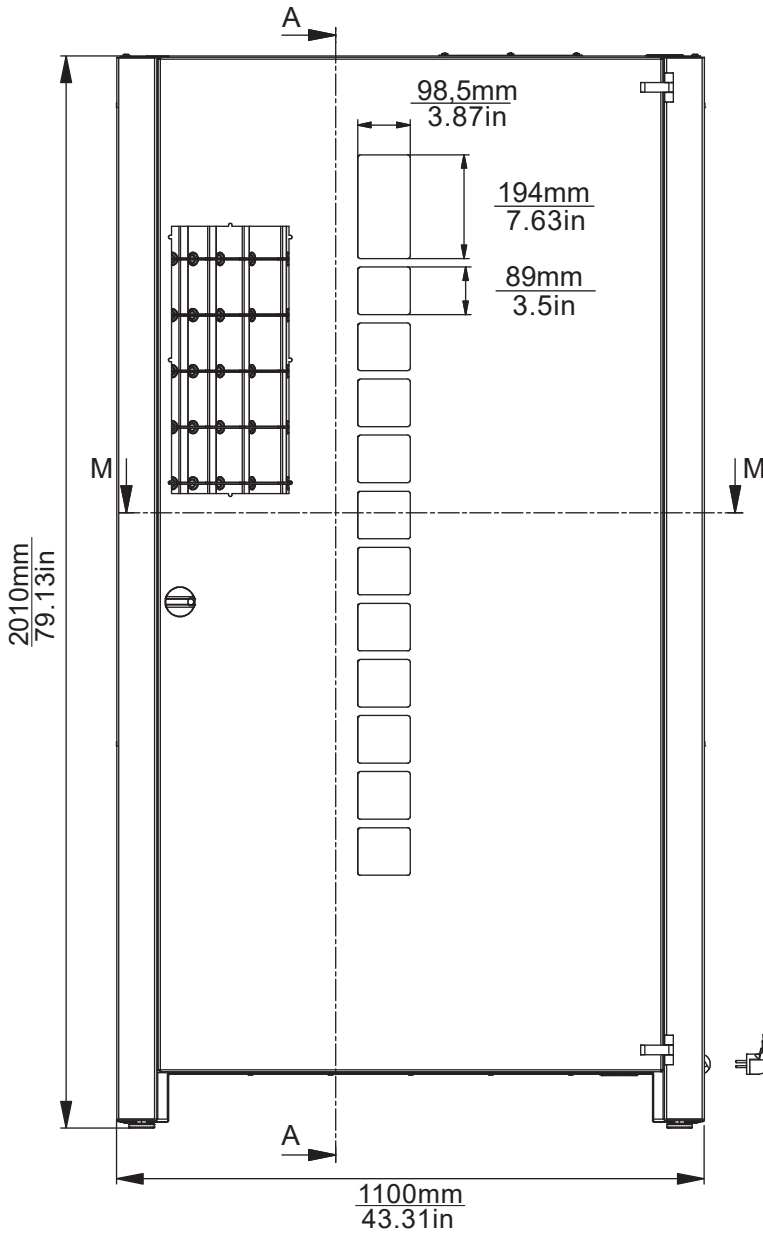

KAZIK 1/36/B4-11/36/B6

NUMER REF. OAW 0101050100S06

OPIS KODU SKU:

- 1 DRZWICZKI x 36 PRZEGRÓD Z LOKACJAMI TYPU B4
- 11 DRZWICZEK x 36 PRZEGRÓD Z LOKACJAMI TYPU B6

PRZYBLIŻONA WAGA 415kg

**STANDARDOWE
MALOWANIE**

*ISTNIEJE MOŻLIWOŚĆ PERSONALIZACJI
MALOWANIA ZA DODATKOWĄ OPŁATĄ

**Automat
przechodzi przez
framugę drzwi:**

WIDOK Z PRZODU

WIDOK Z BOKU

WIDOK Z GÓRY (BĘBEN)

M-M (1:10)

TYPY LOKACJI:

TYP B4