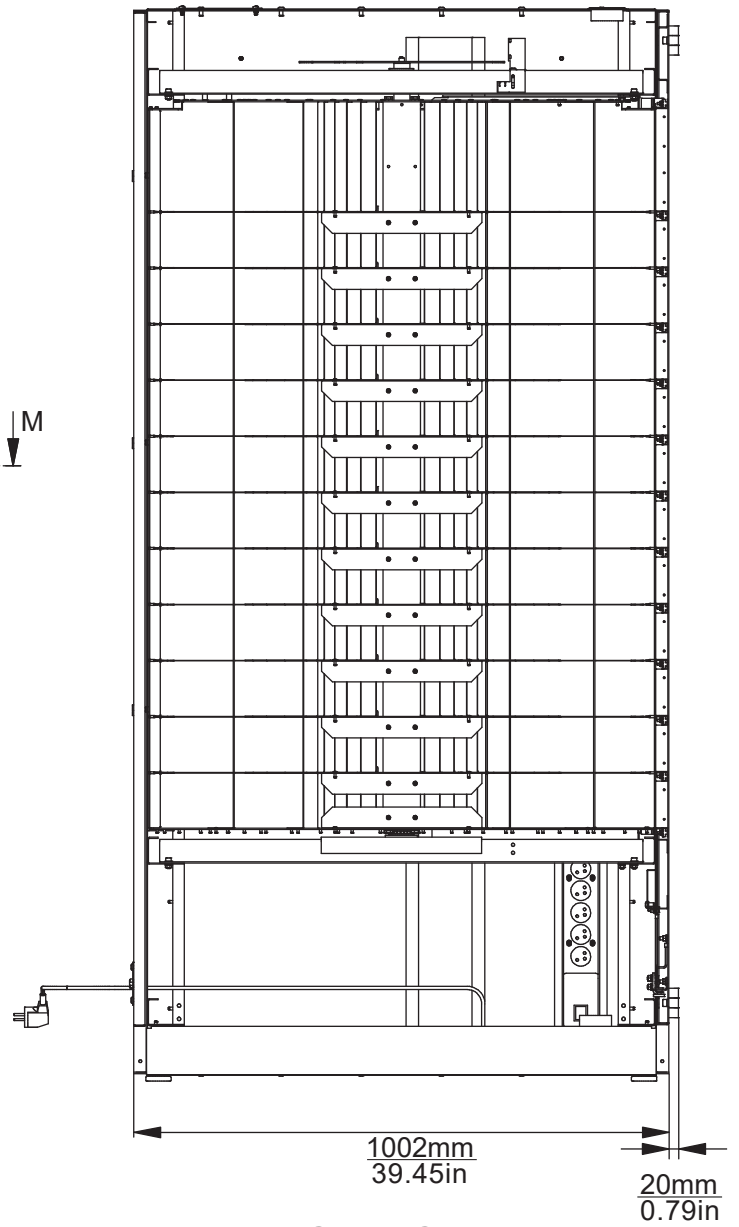

KAZIK 1/36/B4-11/36/B6

NUMER REF. OAW 0101050100S06

OPIS KODU SKU:

- 1 DRZWICZKI x 36 PRZEGRÓD Z LOKACJAMI TYPU B4
- 11 DRZWICZEK x 36 PRZEGRÓD Z LOKACJAMI TYPU B6

PRZYBLIŻONA WAGA 415kg

**STANDARDOWE
MALOWANIE**

*ISTNIEJE MOŻLIWOŚĆ PERSONALIZACJI
MALOWANIA ZA DODATKOWĄ OPŁATĄ

**Automat
przechodzi przez
framugę drzwi:**

WIDOK Z PRZODU

WIDOK Z BOKU

WIDOK Z GÓRY (BĘBEN)

M-M (1:10)

TYPY LOKACJI:

TYP B4