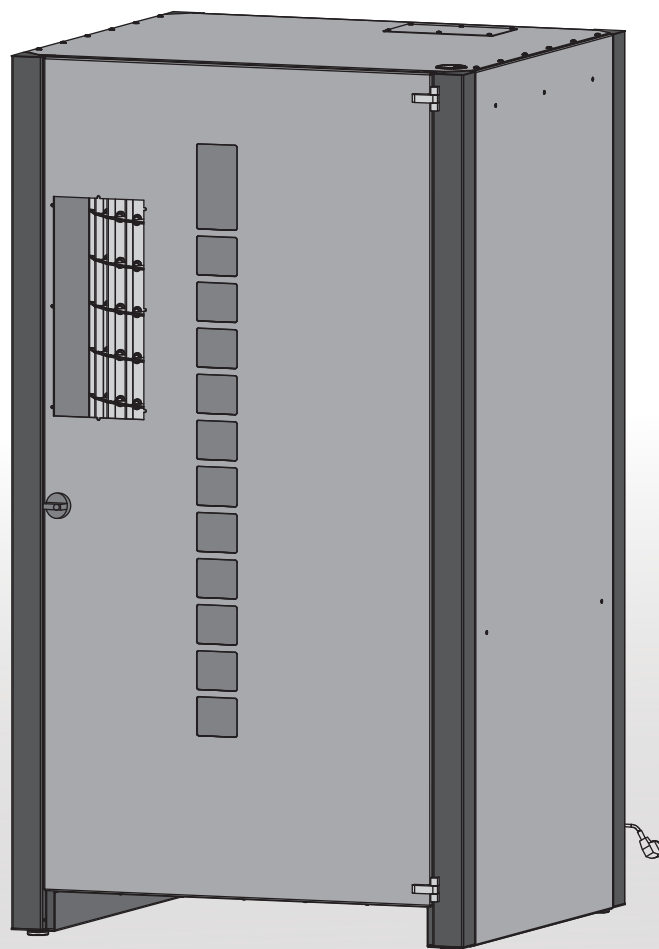

KAZIK 1/36/B4-11/36/B6

NUMER REF. OAW 0101050100S06

OPIS KODU SKU:

- 1 DRZWICZKI x 36 PRZEGRÓD Z LOKACJAMI TYPU B4
- 11 DRZWICZEK x 36 PRZEGRÓD Z LOKACJAMI TYPU B6

PRZYBLIŻONA WAGA 415kg

**STANDARDOWE
MALOWANIE**

*ISTNIEJE MOŻLIWOŚĆ PERSONALIZACJI
MALOWANIA ZA DODATKOWĄ OPŁATĄ

**Automat
przechodzi przez
framugę drzwi:**

WIDOK Z PRZODU

WIDOK Z BOKU

WIDOK Z GÓRY (BĘBEN)

M-M (1:10)

TYPY LOKACJI:

TYP B4

TYP B6