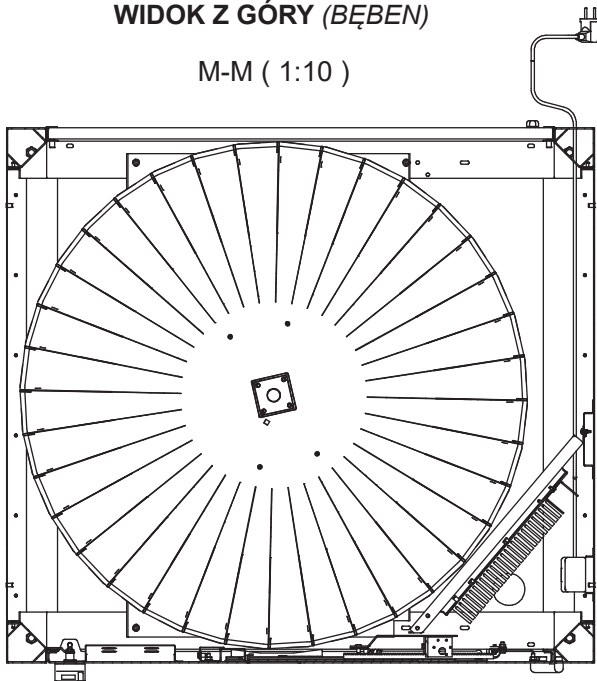

KAZIK 1/36/B4-11/36/B6

NUMER REF. OAW 0101050100S06

OPIS KODU SKU:

- 1 DRZWICZKI x 36 PRZEGRÓD Z LOKACJAMI TYPU B4
- 11 DRZWICZEK x 36 PRZEGRÓD Z LOKACJAMI TYPU B6

PRZYBLIŻONA WAGA 415kg

**STANDARDOWE
MALOWANIE**

*ISTNIEJE MOŻLIWOŚĆ PERSONALIZACJI
MALOWANIA ZA DODATKOWĄ OPŁATĄ

**Automat
przechodzi przez
framugę drzwi:**

WIDOK Z PRZODU

WIDOK Z BOKU

WIDOK Z GÓRY (BĘBEN)

M-M (1:10)

TYPY LOKACJI:

TYP B4