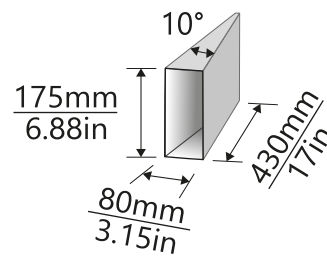

HELGA 7/18-36/B4

NUMER REF. OAW 0101030300S05

OPIS KODU SKU:

- 7 DRZWICZEK x 36 PRZEGRÓD Z LOKACJAMI TYPU B4
- ISTNIEJE MOŻLIWOŚĆ POŁĄCZENIA ZE SOBĄ DWÓCH LOKACJI NA JEDNYM POZIOMIE

PRZYBLIŻONA WAGA 444kg

**STANDARDOWE
MALOWANIE**

*ISTNIEJE MOŻLIWOŚĆ PERSONALIZACJI
MALOWANIA ZA DODATKOWĄ OPŁATĄ

**Automat
przechodzi przez
framugę drzwi:**

WIDOK Z PRZODU

WIDOK Z BOKU

A-A (1:10,5)

WIDOK Z GÓRY (BĘBEN)

N-N (1:10,5)

TYPY LOKACJI:

TYP B4

OPCJONALNIE TYP B3