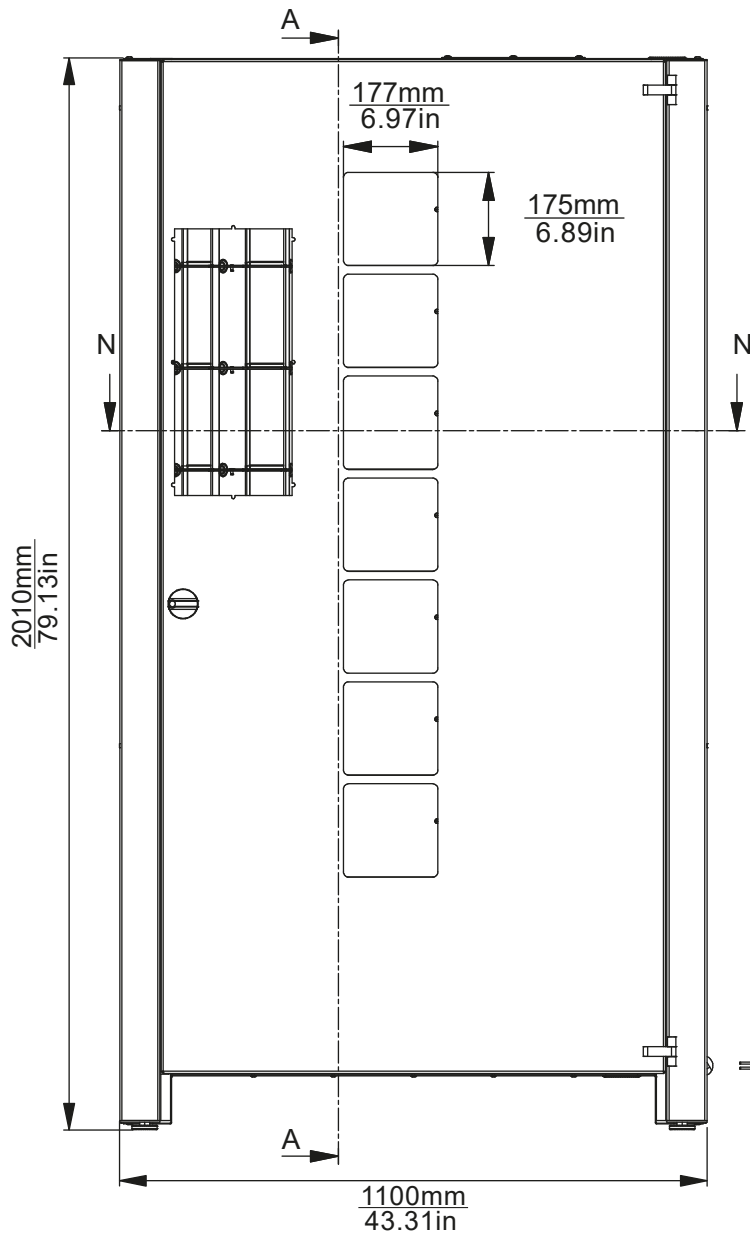

HELGA 7/18-36/B4

NUMER REF. OAW 0101030300S05

OPIS KODU SKU:

- 7 DRZWICZEK x 36 PRZEGRÓD Z LOKACJAMI TYPU B4
- ISTNIEJE MOŻLIWOŚĆ POŁĄCZENIA ZE SOBĄ DWÓCH LOKACJI NA JEDNYM POZIOMIE

PRZYBLIŻONA WAGA 444kg

**STANDARDOWE
MALOWANIE**

*ISTNIEJE MOŻLIWOŚĆ PERSONALIZACJI
MALOWANIA ZA DODATKOWĄ OPŁATĄ

**Automat
przechodzi przez
framugę drzwi:**

WIDOK Z PRZODU

WIDOK Z BOKU

A-A (1:10,5)

WIDOK Z GÓRY (BĘBEN)

N-N (1:10,5)

TYPY LOKACJI:

TYP B4

OPCJONALNIE TYP B3