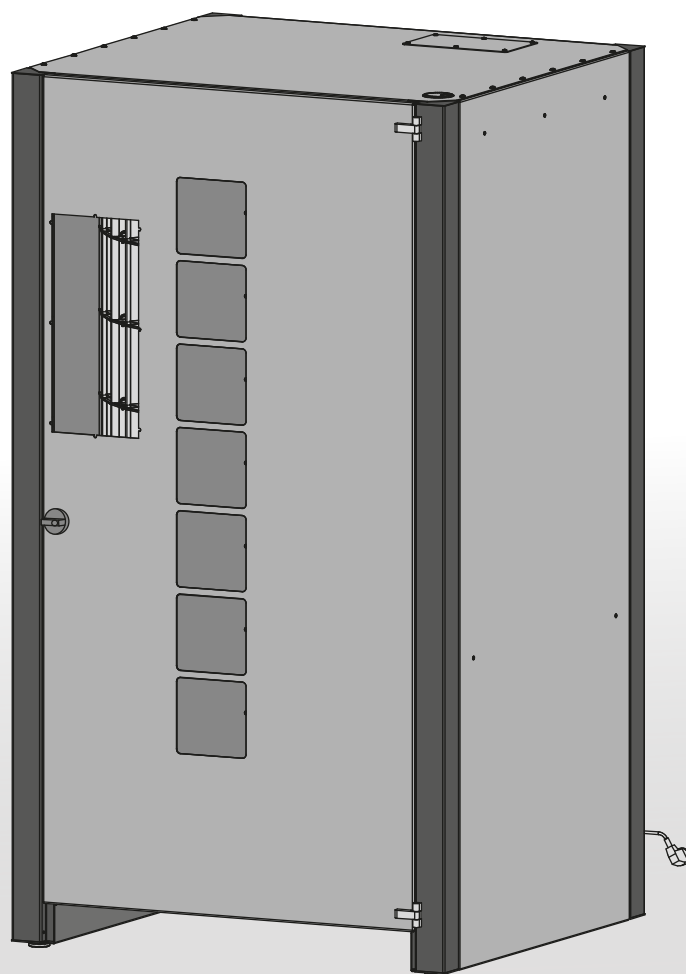

HELGA 7/18-36/B4

NUMER REF. OAW 0101030300S05

OPIS KODU SKU:

- 7 DRZWICZEK x 36 PRZEGRÓD Z LOKACJAMI TYPU B4
- ISTNIEJE MOŻLIWOŚĆ POŁĄCZENIA ZE SOBĄ DWÓCH LOKACJI NA JEDNYM POZIOMIE

PRZYBLIŻONA WAGA 444kg

**STANDARDOWE
MALOWANIE**

*ISTNIEJE MOŻLIWOŚĆ PERSONALIZACJI
MALOWANIA ZA DODATKOWĄ OPŁATĄ

**Automat
przechodzi przez
framugę drzwi:**

WIDOK Z PRZODU

WIDOK Z BOKU

A-A (1:10,5)

WIDOK Z GÓRY (BĘBEN)

N-N (1:10,5)

TYPY LOKACJI:

TYP B4

OPCJONALNIE TYP B3