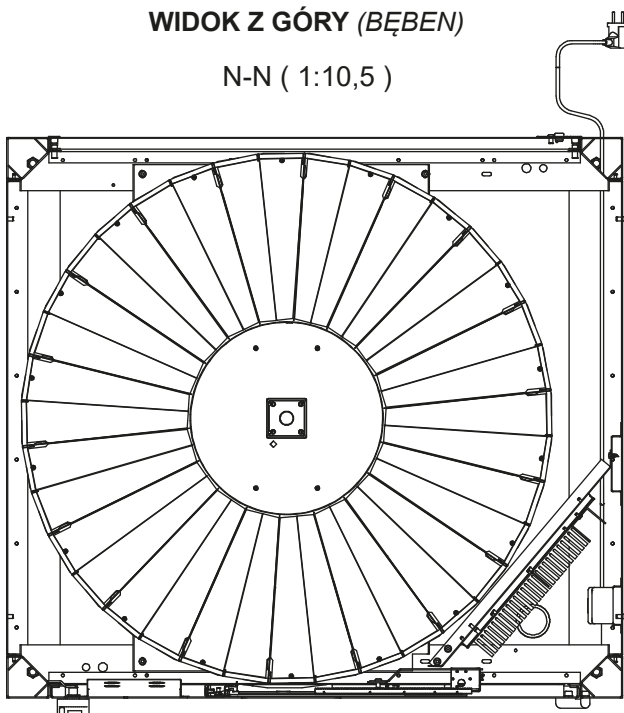

HELGA 7/18-36/B4

NUMER REF. OAW 0101030300S05

OPIS KODU SKU:

- 7 DRZWICZEK x 36 PRZEGRÓD Z LOKACJAMI TYPU B4
- ISTNIEJE MOŻLIWOŚĆ POŁĄCZENIA ZE SOBĄ DWÓCH LOKACJI NA JEDNYM POZIOMIE

PRZYBLIŻONA WAGA 444kg

**STANDARDOWE
MALOWANIE**

*ISTNIEJE MOŻLIWOŚĆ PERSONALIZACJI
MALOWANIA ZA DODATKOWĄ OPŁATĄ

**Automat
przechodzi przez
framugę drzwi:**

WIDOK Z PRZODU

WIDOK Z BOKU

A-A (1:10,5)

WIDOK Z GÓRY (BĘBEN)

N-N (1:10,5)