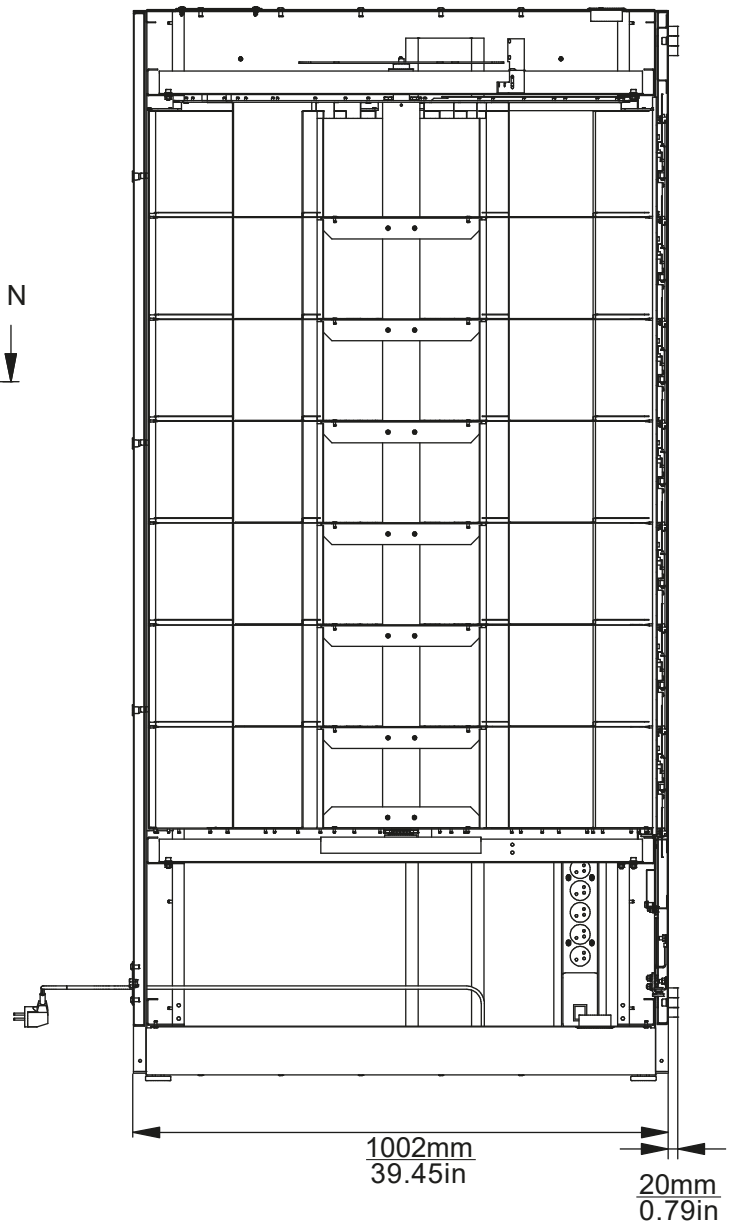

HELGA 7/18-36/B4

NUMER REF. OAW 0101030300S05

OPIS KODU SKU:

- 7 DRZWICZEK x 36 PRZEGRÓD Z LOKACJAMI TYPU B4
- ISTNIEJE MOŻLIWOŚĆ POŁĄCZENIA ZE SOBĄ DWÓCH LOKACJI NA JEDNYM POZIOMIE

PRZYBLIŻONA WAGA 444kg

**STANDARDOWE
MALOWANIE**

*ISTNIEJE MOŻLIWOŚĆ PERSONALIZACJI
MALOWANIA ZA DODATKOWĄ OPŁATĄ

**Automat
przechodzi przez
framugę drzwi:**

WIDOK Z PRZODU

WIDOK Z BOKU

A-A (1:10,5)

WIDOK Z GÓRY (BĘBEN)

N-N (1:10,5)

TYPY LOKACJI:

TYP B4

OPCJONALNIE TYP B3